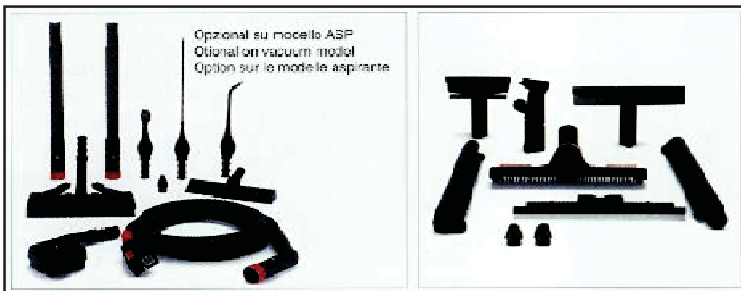

3000 - 4000 l - asp.

OTROS PRODUCTOS TURBOLAVA